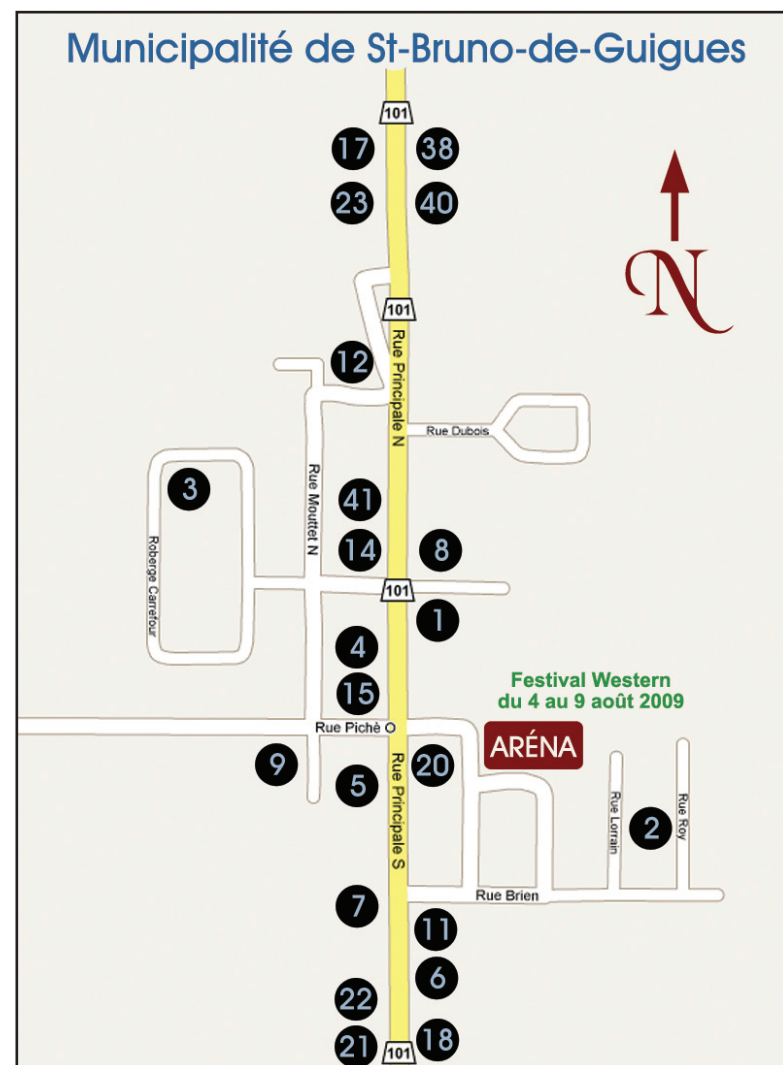

FERMETURE

DU PONT ENJAMBANT LA RIVIÈRE À LA LOUTRE DU 15 JUIN AU DÉBUT OCTOBRE

LISTE DES COMMERCES - MUNICIPALITÉ DE ST-BRUNO-DE-GUIGUES

À compter du 15 juin 2009, le ministère des Transports procédera à la reconstruction complète du pont enjambant la rivière à la Loutre à Saint-Bruno-de-Guigues. Par conséquent, la route 101 sera fermée à la circulation à la hauteur du pont, et ce, jusqu'au début du mois d'octobre 2009.

Pendant toute la durée des travaux, le détour se fera par les montées Gauthier et Gamache ainsi que par la route 391.

CHEMIN DE DÉTOUR :

De Rouyn-Noranda à Ville-Marie

Empruntez la Montée Gamache, la route 391 et la Montée Gauthier (+ 13 km)